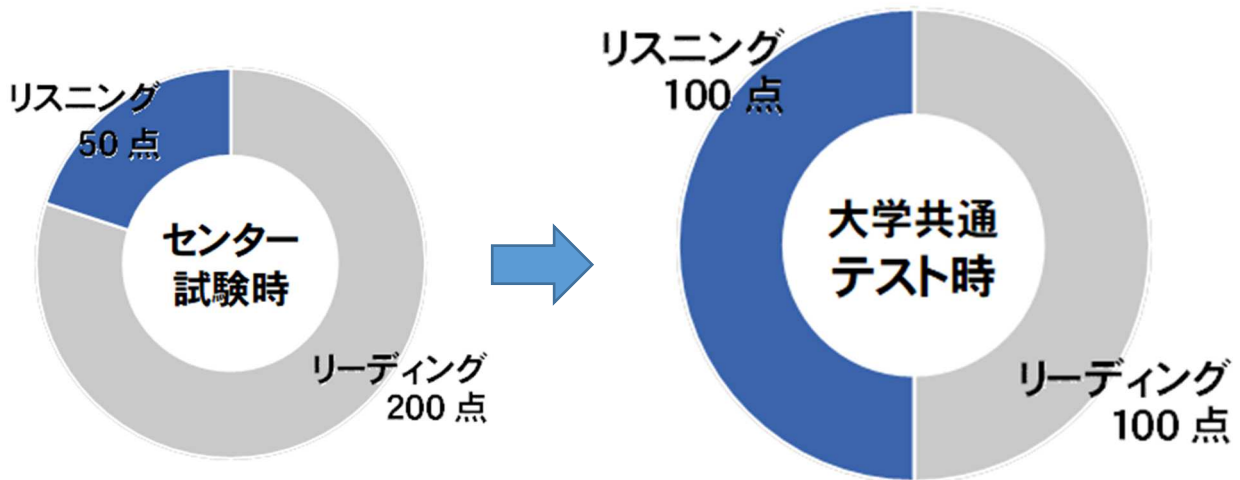

学習塾 Vie Aube 高等部
ご家庭の皆さま

Kagoshima Human Network
鶴丸・甲南・中央進学塾

学習塾 Vie Aube

“600選”から始める

リスニング力向上 特別プログラムについて

処暑の候、ご家庭の皆さまにおかれましてはますます御健勝のこととお慶び申し上げます。さて、学習塾 Vie Aube では今年度から『リスニング向上 特別プログラム』を開講しておりますが、9月から第2クールが始まります。

第2クールは特に大学入学共通テストのリスニング対策に特化した内容となっておりますので、大学入学共通テストの受験をお考えのご家庭は、是非ご検討ください。

記

1 大学共通テストにおけるリスニング配点の変更 ※大学毎にR/Lの傾斜配分あり

2 年間スケジュール 第1クール 第2クール 第3クール

月 学年	4	5	6	7	8	9	10	11	12	1	2	3
高1												
高2												
高3										/		

◇1年を5～7月、9～11月、1～3月の3クールに分けて、無学年で実施します。

高校3年生は、第2クールで受講終了となります。

◇各クール初日と最終日には理解度テストを実施。

リスニングの達成度を数値化して、生徒本人とご家庭へお返します。

3 実施日時・定員

毎週土曜日 19:00～20:30 (90 分間) 定員 10 名 ※定員になり次第メ切となります。

4 対象

高校生 (学習塾 VieAube 内部生、外部生、オープン参加可能)