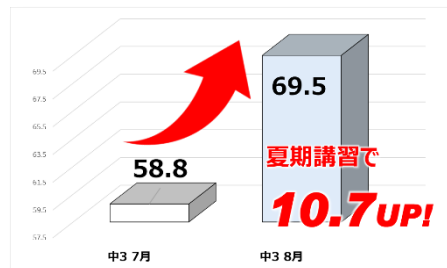

### 統一模試 偏差値推移 各教科

中3 Aくん 国語

中3 Bさん 社会

中1 Cくん 数学

中3 Dくん 理科

中3 Eくん 国語

中1 Fくん 社会

中3 Gさん 英語

中3 Hくん 英語

中1 Iさん 国語

中3 Jくん 数学

中1 Kくん 理科

さらに詳しいご案内は

学習塾 VieAube  
ホームページ

お問合せ  
(HP内)