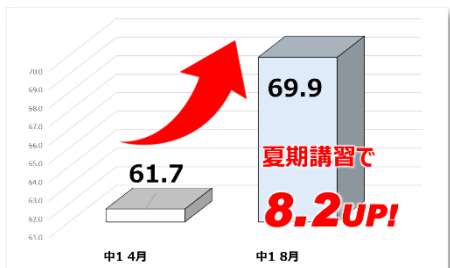

### 統一模試 偏差値推移 各教科

中3 Aくん 国語

中3 Bさん 社会

中1 Cくん 数学

中3 Dくん 理科

中3 Eくん 国語

中1 Fくん 社会

中3 Gさん 英語

中3 Hくん 英語

中1 Iさん 国語

中3 Jくん 数学

中1 Kくん 理科

さらに詳しいご案内は

学習塾 VieAube  
ホームページ

お問合せ  
(HP内)