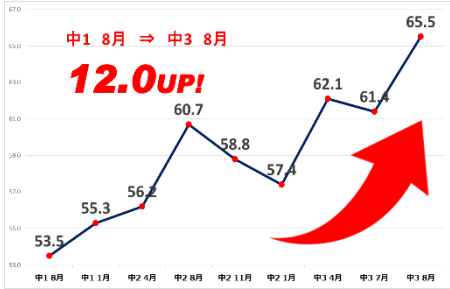

Kagoshima
Human
Network

ブランドマークに「想い」の全てを

樹の「年輪」をメインモチーフとしたデザインです。年輪は「蜘蛛の巣グラフ」になっており、大人になるまでの成長を重ねていく様子を表しています。年輪は「六角形」。競合他社が用いることの多い「合格＝五角形」ではなく、人として「六角形＝八二カム構造＝バランスのとれた強さ」のある人材へ育てる強い意志を表現しています。グラフ（年輪）は、中心から外に向けて綺麗な正六角形になるよう作られており、最終的に得意な分野で芽を出す様子も含め多感な時期を過ごす子どもたちの人間形成もメッセージとしてデザインのコンセプトにしています。

子どもたちに伝えたいことは

1. 小さな成功体験の積み重ね
2. 努力の継続

そして、人としての“生き方”です

統一模試 偏差値推移 総合

中3 Aさん