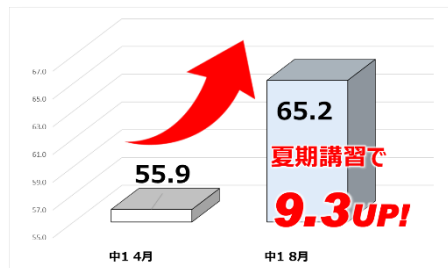

### 統一模試 偏差値推移 各教科

中3 Aくん 国語

中3 Bさん 社会

中1 Cくん 数学

中3 Dくん 理科

中3 Eくん 国語

中1 Fくん 社会

中3 Gさん 英語

中3 Hくん 英語

中1 Iさん 国語

中3 Jくん 数学

中1 Kくん 理科

さらに詳しいご案内は

学習塾 VieAube  
ホームページ

お問合せ  
(HP内)