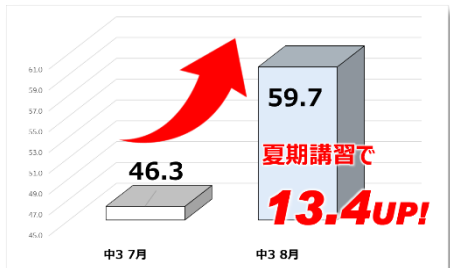

### 統一模試 偏差値推移 各教科

中3 Aくん 国語

中3 Bさん 社会

中1 Cくん 数学

中3 Dくん 理科

中3 Eくん 国語

中1 Fくん 社会

中3 Gさん 英語

中3 Hくん 英語

中1 Iさん 国語

中3 Jくん 数学

中1 Kくん 理科

さらに詳しいご案内は

学習塾 VieAube  
ホームページ

お問合せ  
(HP内)