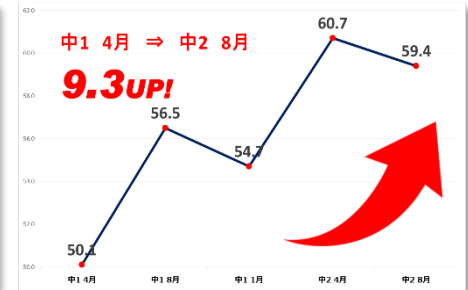

### 統一模試 偏差値推移 総合

中3 Aさん

中3 Bくん

中2 Cさん

中2 Dくん

中2 Eくん

中2 Fさん

中2 Gくん

中2 Hくん

「自ら」考え、「課題」を見つけ「計画」を立て「実行」する。その「繰り返し」です。