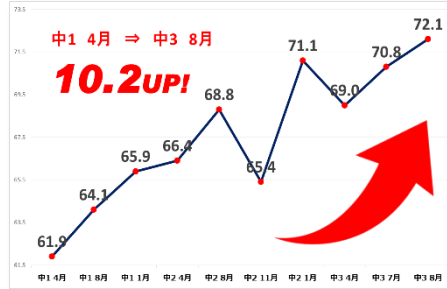

検索

裏面へ続く

※入学案内・年間学費・年間指導については来校時に提示しご説明いたします。

Kagoshima  
Human  
Network

ブランドマークに「想い」の全てを

樹の「年輪」をメインモチーフとしたデザインです。年輪は「蜘蛛の巣グラフ」になっており、大人になるまでの成長を重ねていく様子を表しています。年輪は「六角形」。競合他社が用いることの多い「合格＝五角形」ではなく、人として「六角形＝八二カム構造＝バランスのとれた強さ」のある人材へ育てる強い意志を表現しています。グラフ（年輪）は、中心から外に向けて綺麗な正六角形になるよう作られており、最終的に得意な分野で芽を出す様子も含め多感な時期を過ごす子どもたちの人間形成もメッセージとしてデザインのコンセプトにしています。

### 統一模試 偏差値推移 総合

中3 Aさん

中3 Bくん

中2 Cさん

中2 Dくん

中2 Eくん

中2 Fさん

中2 Gくん