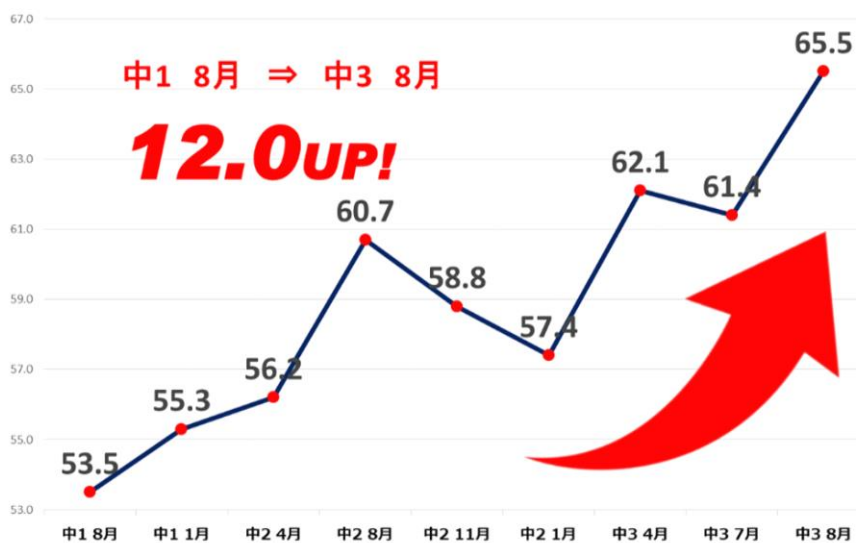

## 完全定員制の学習塾

※各学年とも定員になり次第締め切らせていただきます

年間特典① **転塾特典**  
(入学金 13,000 円⇒無料)

年間特典② **WEB特典**  
(入学金 ▲5,000 円)

年間特典③ **紹介特典**  
(入学金 ▲5,000 円)

開校以来 **5年連続!** 鶴丸高・甲南高・中央高へ合格者輩出中!

※2020 鶴丸高 8名! 2019 2017 鶴丸高 10名!

### 統一模試 偏差値推移