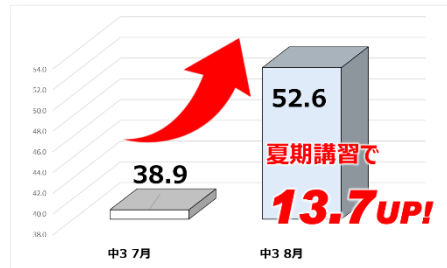

### 統一模試 偏差値推移 総合

中3 Aさん

中3 Bくん

中2 Cさん

中2 Dくん

中2 Eくん

中2 Fさん

中2 Gくん

中2 Hくん

「自ら」考え、「課題」を見つけ「計画」を立て「実行」する。その「繰り返し」です。

### 統一模試 偏差値推移 各教科

中3 Aくん 国語

中3 Bさん 社会

中1 Cくん 数学

中3 Dくん 理科

中3 Eくん 国語

中1 Fくん 社会

中3 Gさん 英語