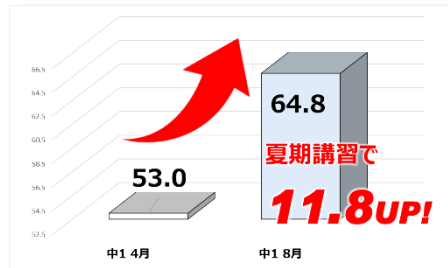

### 統一模試 偏差値推移 各教科

中3 Aくん 国語

中3 Bさん 社会

中1 Cくん 数学

中3 Dくん 理科

中3 Eくん 国語

中1 Fくん 社会

中3 Gさん 英語

中3 Hくん 英語

中1 Iさん 国語

中3 Jくん 数学

中1 Kくん 理科

さらに詳しいご案内は

学習塾 VieAube  
ホームページ

お問合せ  
(HP内)