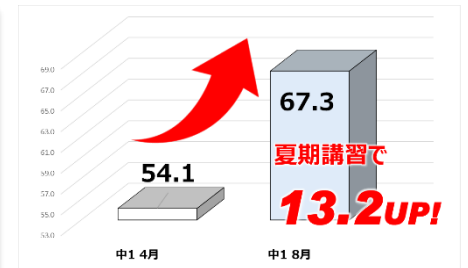

### 統一模試 偏差値推移 各教科

中3 Aくん 国語

中3 Bさん 社会

中1 Cくん 数学

中3 Dくん 理科

中3 Eくん 国語

中1 Fくん 社会

中3 Gさん 英語

中3 Hくん 英語

中1 Iさん 国語

中3 Jくん 数学

中1 Kくん 理科

さらに詳しいご案内は

学習塾 VieAube  
ホームページ

お問合せ  
(HP内)