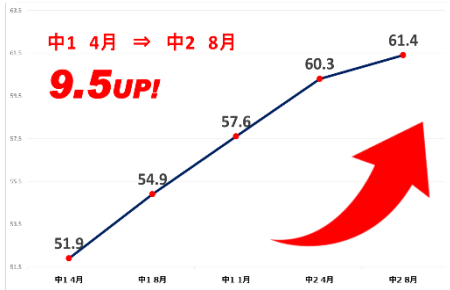

### 統一模試 偏差値推移 総合

中3 Aさん

中3 Bくん

中2 Cさん

中2 Dくん

中2 Eくん

中2 Fさん

中2 Gくん