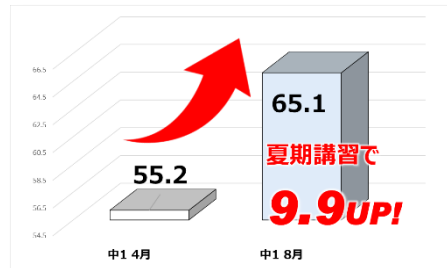

### 統一模試 偏差値推移 各教科

中3 Aくん 国語

中3 Bさん 社会

中1 Cくん 数学

中3 Dくん 理科

中3 Eくん 国語

中1 Fくん 社会

中3 Gさん 英語

中3 Hくん 英語

中1 Iさん 国語

中3 Jくん 数学

中1 Kくん 理科

さらに詳しいご案内は

学習塾 VieAube  
ホームページ

お問合せ  
(HP内)