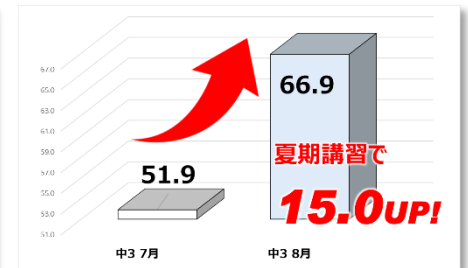

### 統一模試 偏差値推移 各教科

中3 Aくん 国語

中3 Bさん 社会

中1 Cくん 数学

中3 Dくん 理科

中3 Eくん 国語

中1 Fくん 社会

中3 Gさん 英語

中3 Hくん 英語

中1 Iさん 国語

中3 Jくん 数学

中1 Kくん 理科

さらに詳しいご案内は

学習塾 VieAube  
ホームページ

お問合せ  
(HP内)