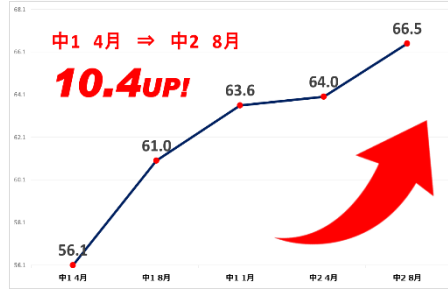

### 統一模試 偏差値推移 総合

中3 Aさん

中3 Bくん

中2 Cさん

中2 Dくん

中2 Eくん

中2 Fさん

中2 Gくん