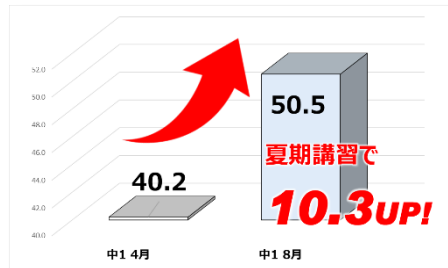

### 統一模試 偏差値推移 各教科

中3 Aくん 国語

中3 Bさん 社会

中1 Cくん 数学

中3 Dくん 理科

中3 Eくん 国語

中1 Fくん 社会

中3 Gさん 英語

中3 Hくん 英語

中1 Iさん 国語

中3 Jくん 数学

中1 Kくん 理科

さらに詳しいご案内は

学習塾 VieAube  
ホームページ

お問合せ  
(HP内)