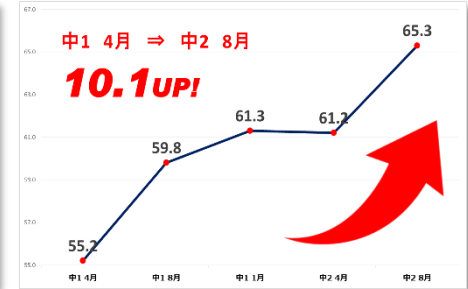

### 統一模試 偏差値推移 総合

中3 Aさん

中3 Bくん

中2 Cさん

中2 Dくん

中2 Eくん

中2 Fさん

中2 Gくん