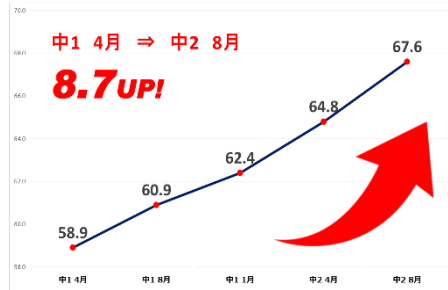

### 統一模試 偏差値推移 総合

中3 Aさん

中3 Bくん

中2 Cさん

中2 Dくん

中2 Eくん

中2 Fさん

中2 Gくん