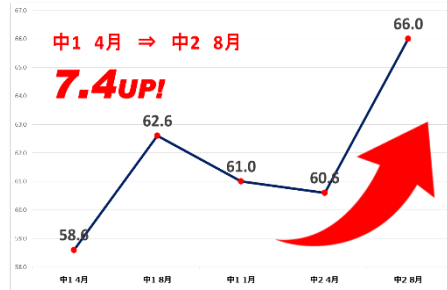

### 統一模試 偏差値推移 総合

中3 Aさん

中3 Bくん

中2 Cさん

中2 Dくん

中2 Eくん

中2 Fさん

中2 Gくん