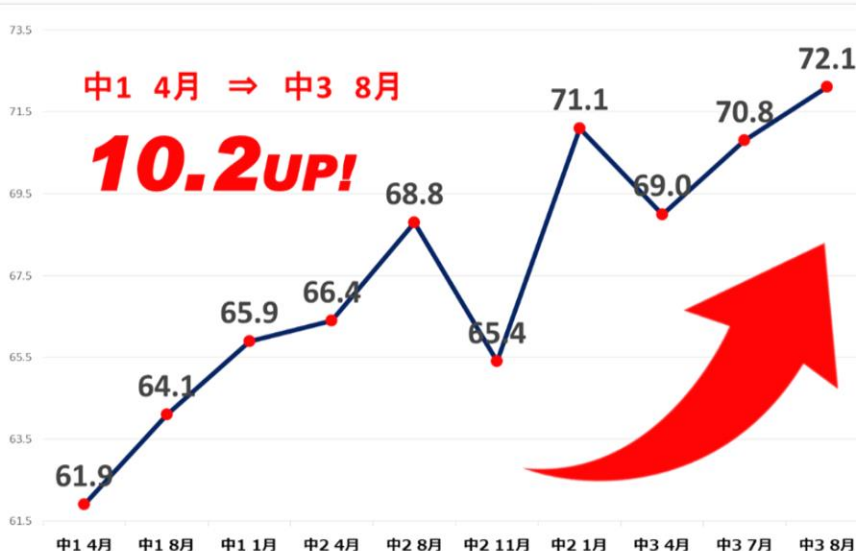

## 完全定員制の学習塾

※各学年とも定員になり次第締め切らせていただきます

年間特典① **転塾特典**  
(入学金 13,000 円⇒無料)

年間特典② **WEB特典**  
(入学金 ▲5,000 円)

年間特典③ **紹介特典**  
(入学金 ▲5,000 円)

開校以来 **5年連続!** 鶴丸高・甲南高・中央高へ合格者輩出中!

※2020 鶴丸高 8名! 2019 2017 鶴丸高 10名!

### 統一模試 偏差値推移